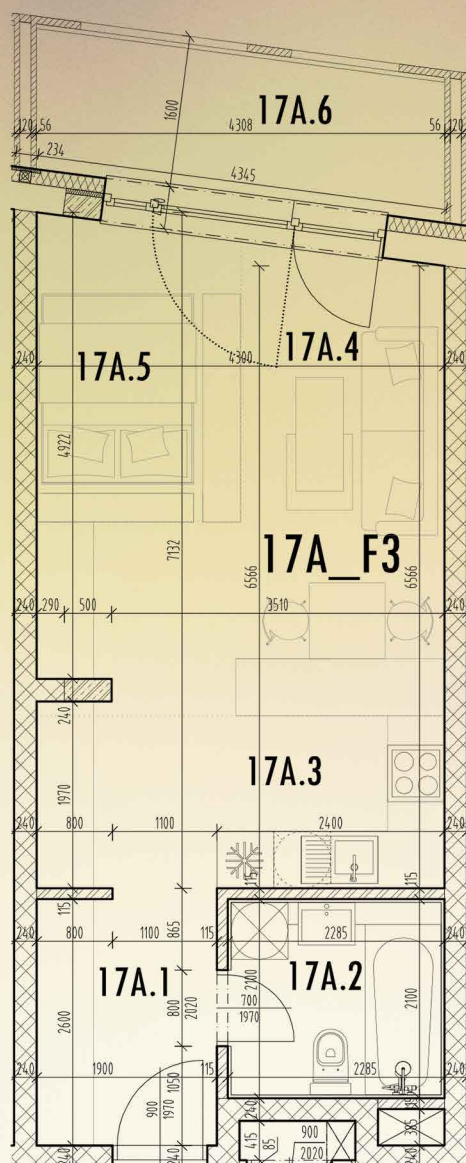

BYT 17A_F3

BUDOVA
BORIEVKA

POSCHODIE
3

POČET IZIEB
1

ROZLOHA
45,52 m²

POLOHA
BUDOVY

LEGENDA
MIESTNOSTÍ

17A.1	PRESIEŇ	5,07m²
17A.2	KÚPEĽŇA	4,80 m²
17A.3	KUCHYŇA	7,83 m²
17A.4	OBÝVACIA IZBA	14,71 m²
17A.5	SPACÍ KÚ	6,72 m²
17A.6	BALKÓN	6,39 m²

West park - Záhorská Bystrica, s.r.o.
Starorímska 2, 851 10 Bratislava

Telefón: +421 911 789 849
E-mail: westpark@ezgroup.eu