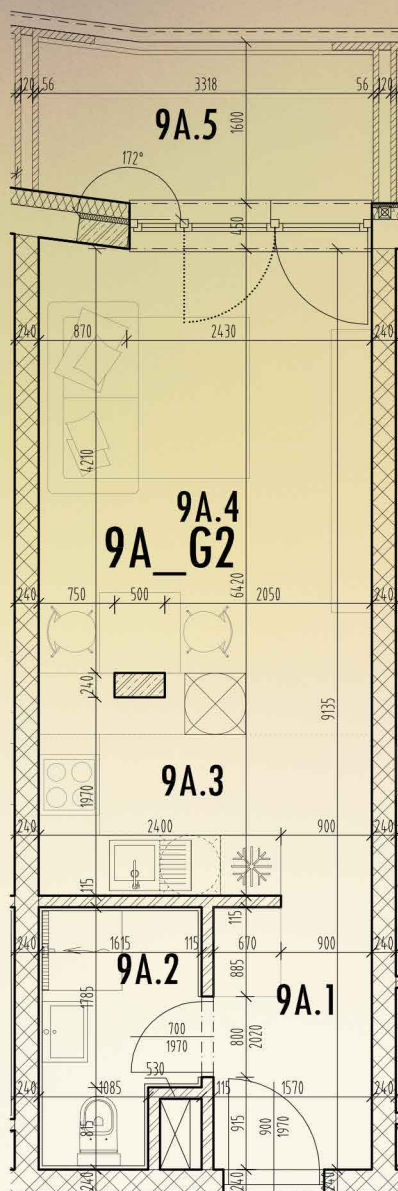

BYT 9A_G2

BUDOVA
BORIEVKA

POSCHODIE
2

POČET IZIEB
1

ROZLOHA
33,97 m²

POLOHA
BUDOVY

LEGENDA
MIESTNOSTÍ

9A.1	PREDSEIŇ	4,19 m²
9A.2	KÚPEĽŇA	3,77 m²
9A.3	KUCHYŇA	5,28 m²
9A.4	OBÝVACIA IZBA	15,84 m²
9A.5	BALKÓN	4,89 m²

West park - Záhorská Bystrica, s.r.o.
Starorímska 2, 851 10 Bratislava

Telefón: +421 911 789 849
E-mail: westpark@ezgroup.eu