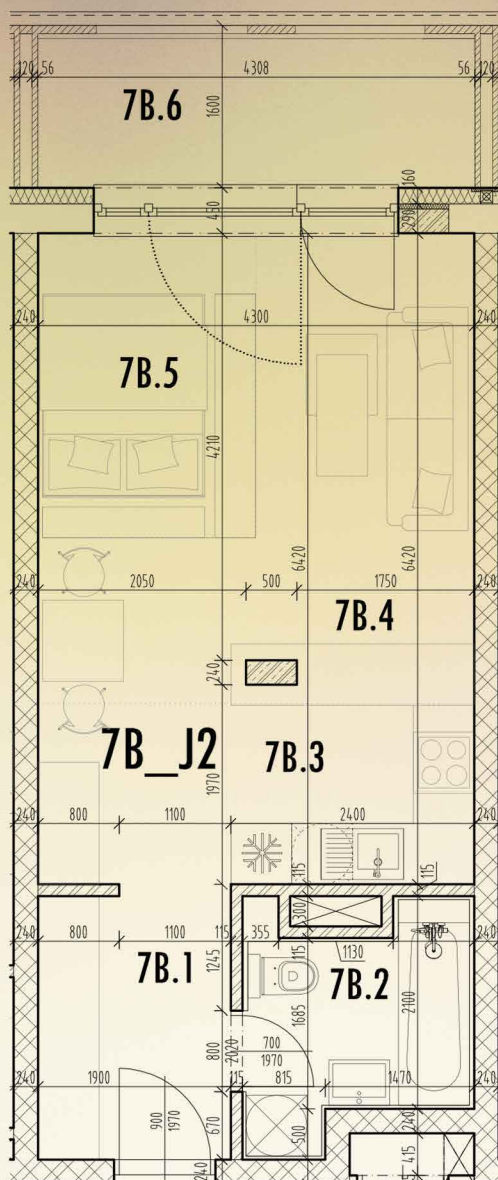

BYT 7B_J2

BUDOVA
BORIEVKA

POSCHODIE
2

POČET IZIEB
1

ROZLOHA
43,63 m²

POLOHA
BUDOVY

LEGENDA
MIESTNOSTÍ

7B.1	PREDSEŇ	5,07 m²
7B.2	KÚPEĽŇA	4,74 m²
7B.3	KUCHYŇA	7,61 m²
7B.4	OBÝVACIA IZBA	13,45 m²
7B.5	SPACÍ KÚT	6,42 m²
7B.6	BALKÓN	6,34 m²

West park - Záhorská Bystrica, s.r.o.
Starorímska 2, 851 10 Bratislava

Telefón: +421 911 789 849
E-mail: westpark@ezgroup.eu