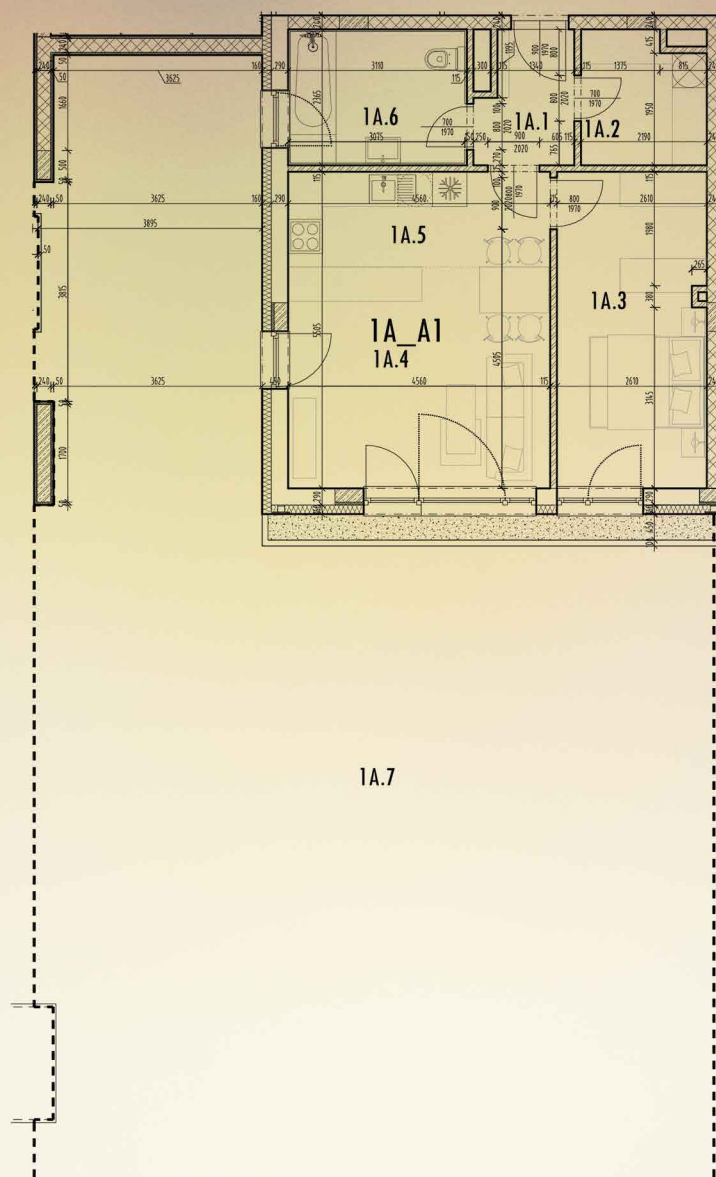

BYT 1A_A1

BUDOVA
BORIEVKA

POSCHODIE
1

POČET IZIEB
2

ROZLOHA
221,94 m²

POLOHA
BUDOVY

LEGENDA
MIESTNOSTÍ

1A.1	PREDSEŇ	3,65 m²
1A.2	ŠATNÍK	4,84 m²
1A.3	SPÁLŇA	14,37 m²
1A.4	OB. IZBA	17,58 m²
1A.5	KUCHYŇA	7,52 m²
1A.6	KÚPEĽŇA	7,36 m²
	PLOCHA BYTU	55,32 m²
1A.7	PREDZÁHRADKA	166,62 m²

West park - Záhorská Bystrica, s.r.o.
Starorímska 2, 851 10 Bratislava

Telefón: +421 911 789 849
E-mail: westpark@ezgroup.eu