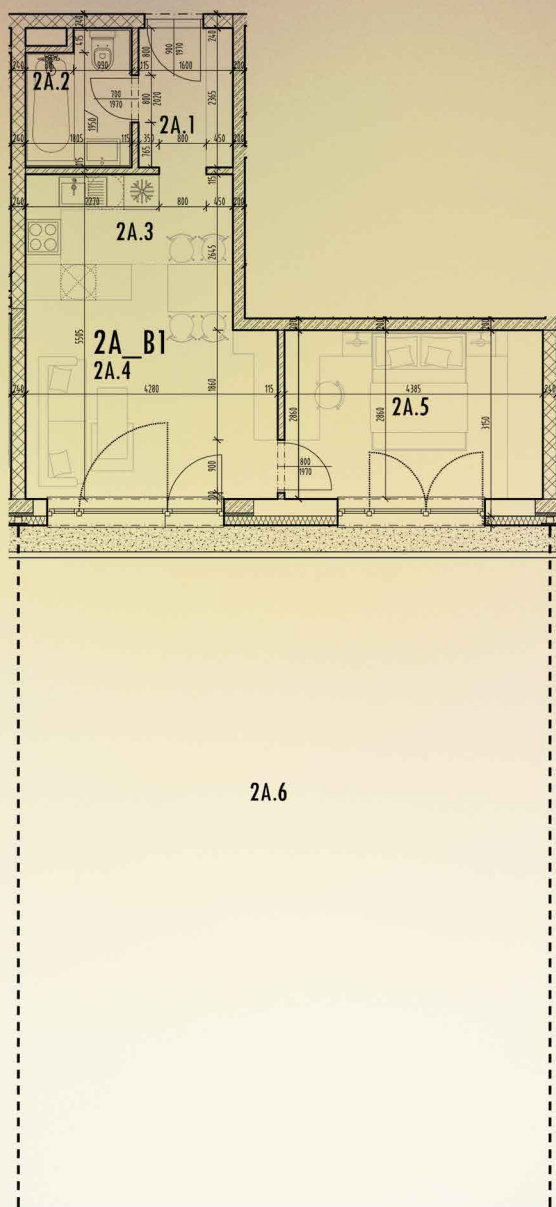

BYT 2A_B1

BUDOVA
BORIEVKA

POSCHODIE
1

POČET IZIEB
2

ROZLOHA
146,54 m²

POLOHA
BUDOVY

LEGENDA
MIESTNOSTÍ

2A.1	PRESIEŇ	3,88 m²
2A.2	KÚPEĽŇA	3,93 m²
2A.3	KUCHYŇA	5,39 m²
2A.4	OBÝVACIA IZBA	16,17 m²
2A.5	SPÁĽŇA	12,54 m²
	PLOCHA BYTU	41,91 m²
2A.6	PREDZÁHRADKA	104,63 m²

West park - Záhorská Bystrica, s.r.o.
Starorímska 2, 851 10 Bratislava

Telefón: +421 911 789 849
E-mail: westpark@ezgroup.eu