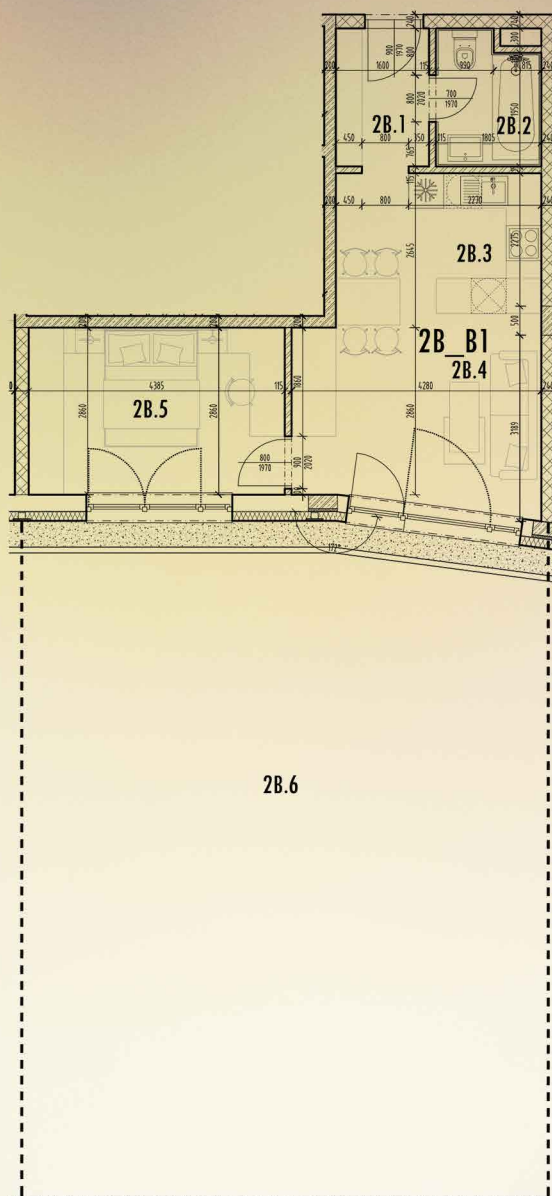

WESTPARK

DOBRÁ VOL'BA

PRESVEDČTE SA

westpark.sk / 0911 789 849

BYT 2B_B1

BUDOVA
BORIEVKA

POSCHODIE
1

POČET IZIEB
2

ROZLOHA
114,43 m²

POLOHA
BUDOVY

LEGENDA
MIESTNOSTÍ

2B.1	PREDSIEŇ	3,88 m ²
2B.2	KÚPEĽŇA	3,93 m ²
2B.3	KUCHYŇA	6,34 m ²
2B.4	OBÝVACIA IZBA	16,02 m ²
2B.5	SPÁLŇA	12,54 m ²
	PLOCHA BYTU	42,71 m ²
2B.6	PREDŽÁHRADKA	103,76 m ²