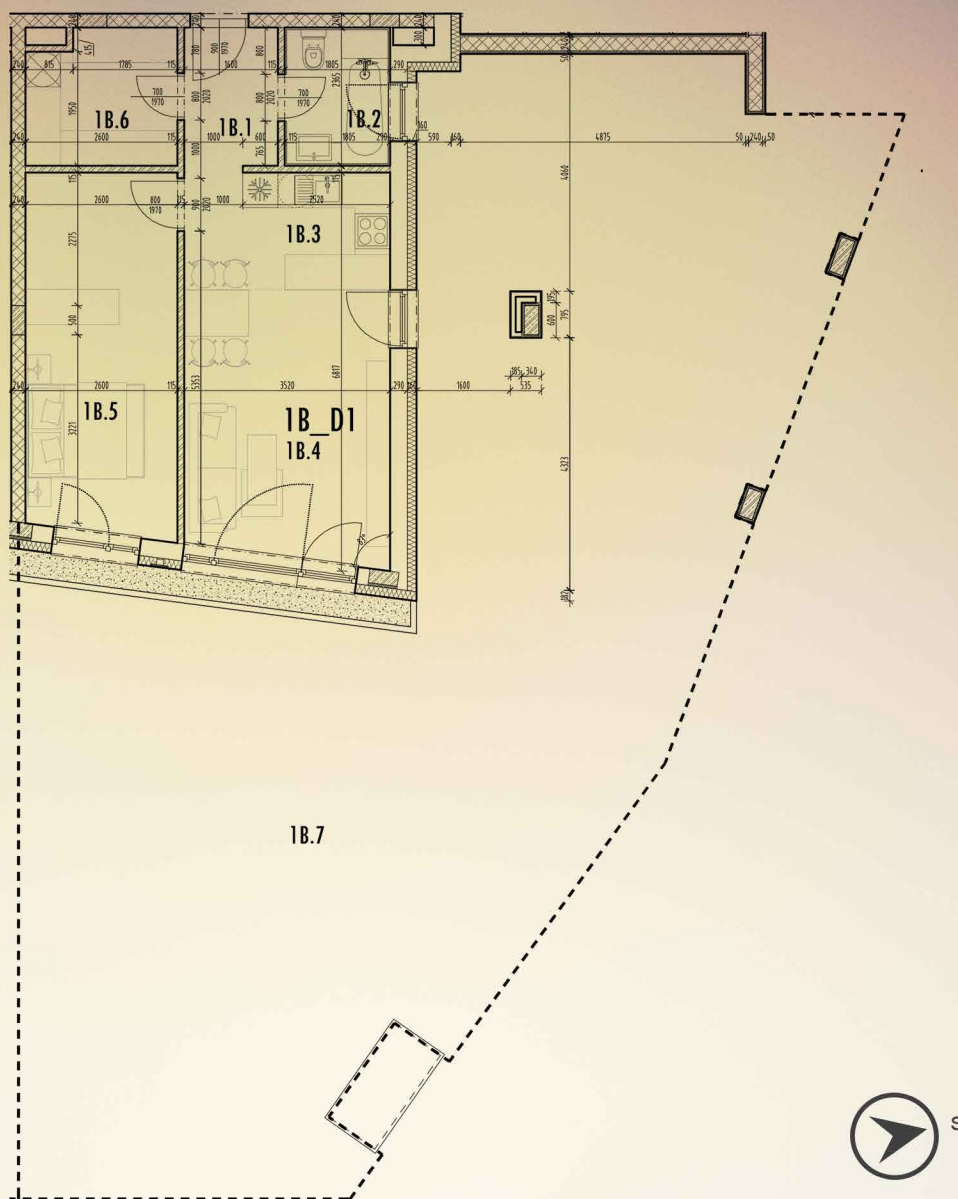

BYT 1B_D1

BUDOVA
BORIEVKA

POSCHODIE
1

POČET IZIEB
2

ROZLOHA
210,05 m²

POLOHA
BUDOVY

LEGENDA
MIESTNOSTÍ

1B.1	PREDSEIŇ	3,90 m²
1B.2	KÚPEĽŇA	4,27 m²
1B.3	KUCHYŇA	7,06 m²
1B.4	OBÝVACIA IZBA	16,12 m²
1B.5	SPÁLŇA	16,03 m²
1B.6	ŠATNÍK	5,81 m²
	PLOCHA BYTU	53,19 m²
1B.7	PREDZÁHRADKA	156,86 m²

West park - Záhorská Bystrica, s.r.o.
Starorímska 2, 851 10 Bratislava

Telefón: +421 911 789 849
E-mail: westpark@ezgroup.eu