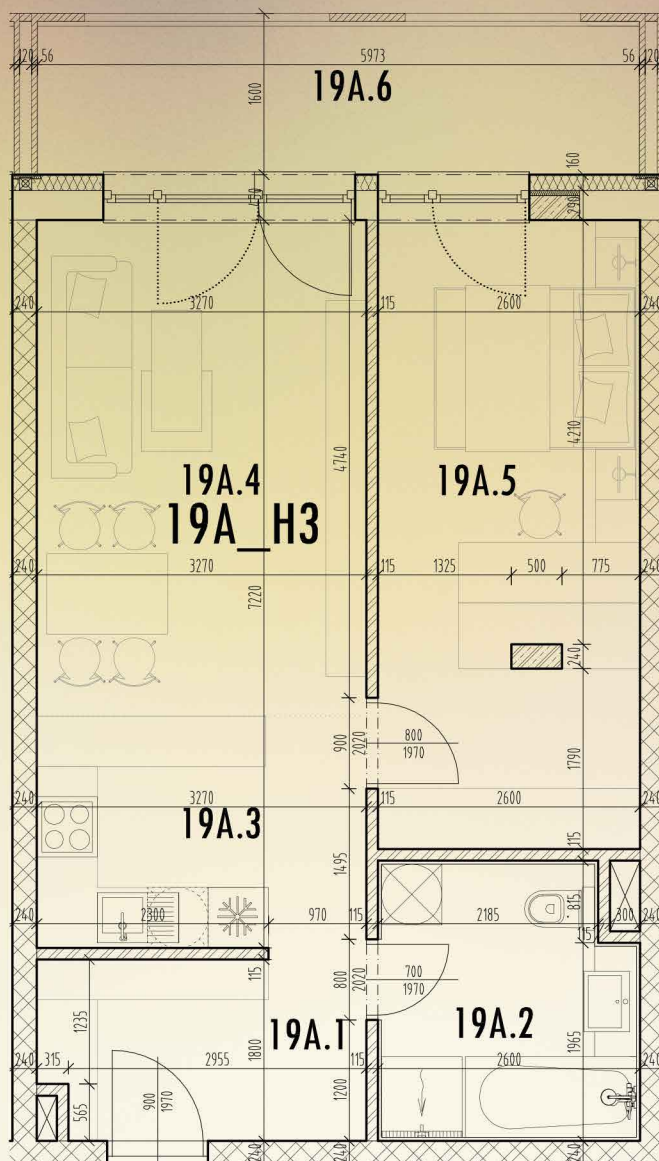

BYT 19A_H3

BUDOVA
BORIEVKA

POSCHODIE
3

POČET IZIEB
2

ROZLOHA
61,21 m²

POLOHA
BUDOVY

LEGENDA
MIESTNOSTÍ

19A.1	PREDSEŇ	5,82 m²
19A.2	KÚPEĽŇA	6,89 m²
19A.3	KUCHYŇA	7,52 m²
19A.4	OBÝVACIA IZBA	16,09 m²
19A.5	SPÁĽŇA	16,10 m²
19A.6	BALKÓN	8,79 m²

West park - Záhorská Bystrica, s.r.o.
Starorímska 2, 851 10 Bratislava

Telefón: +421 911 789 849
E-mail: westpark@ezgroup.eu