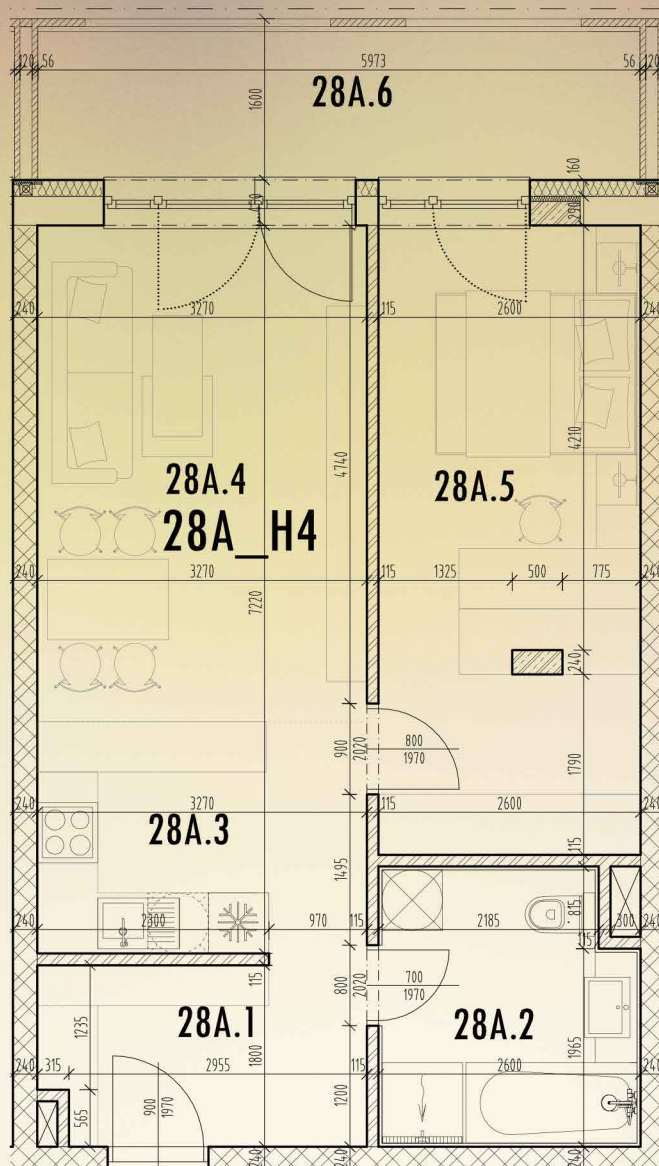

BYT 28A_H4

BUDOVA
BORIEVKA

POSCHODIE
4

POČET IZIEB
2

ROZLOHA
61,21 m²

POLOHA
BUDOVY

LEGENDA
MIESTNOSTÍ

28A.1	PRESIEŇ	5,82 m²
28A.2	KÚPEĽŇA	6,89 m²
28A.3	KUCHYŇA	7,52 m²
28A.4	OBÝVACIA IZBA	16,09 m²
28A.5	SPÁĽŇA	16,10 m²
28A.6	BALKÓN	8,79 m²

West park - Záhorská Bystrica, s.r.o.
Starorímska 2, 851 10 Bratislava

Telefón: +421 911 789 849
E-mail: westpark@ezgroup.eu