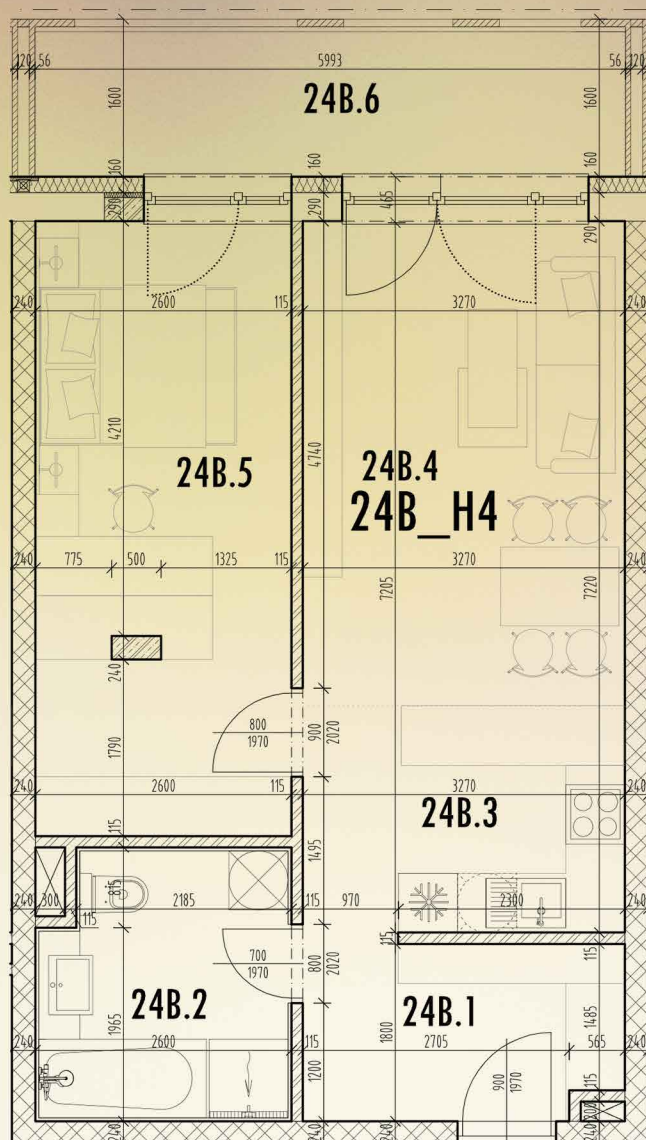

BYT 24B_H4

BUDOVA
BORIEVKA

POSCHODIE
4

POČET IZIEB
2

ROZLOHA
61,24m²

POLOHA
BUDOVY

LEGENDA
MIESTNOSTÍ

24B.1	PREDSIEŇ	5,71 m²
24B.2	KÚPEĽŇA	6,89 m²
24B.3	KUCHYŇA	7,63m²
24B.4	OBÝVACIA IZBA	16,09 m²
24B.5	SPÁLŇA	16,10 m²
24B.6	BALKÓN	8,82 m²

West park - Záhorská Bystrica, s.r.o.
Starorímska 2, 851 10 Bratislava

Telefón: +421 911 789 849
E-mail: westpark@ezgroup.eu