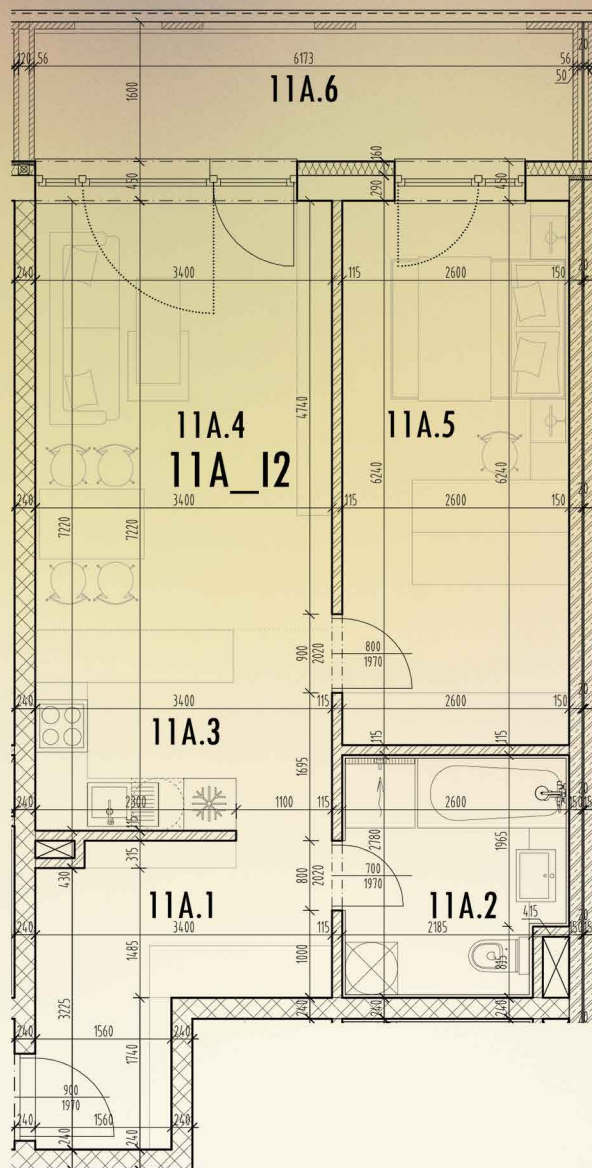

11A_I2

BUDOVA
BORIEVKA

POSCHODIE
2

POČET IZIEB
2

ROZLOHA
65,52 m²

POLOHA
BUDOVY

LEGENDA
MIESTNOSTÍ

11A.1	PRESIEŇ	8,78 m²
11A.2	KÚPEĽŇA	6,89 m²
11A.3	KUCHYŇA	7,82 m²
11A.4	OBÝVACIA IZBA	16,73 m²
11A.5	SPÁLŇA	16,22 m²
11A.6	BALKÓN	9,08 m²

West park - Záhorská Bystrica, s.r.o.
Starorímska 2, 851 10 Bratislava

Telefón: +421 911 789 849
E-mail: westpark@ezgroup.eu