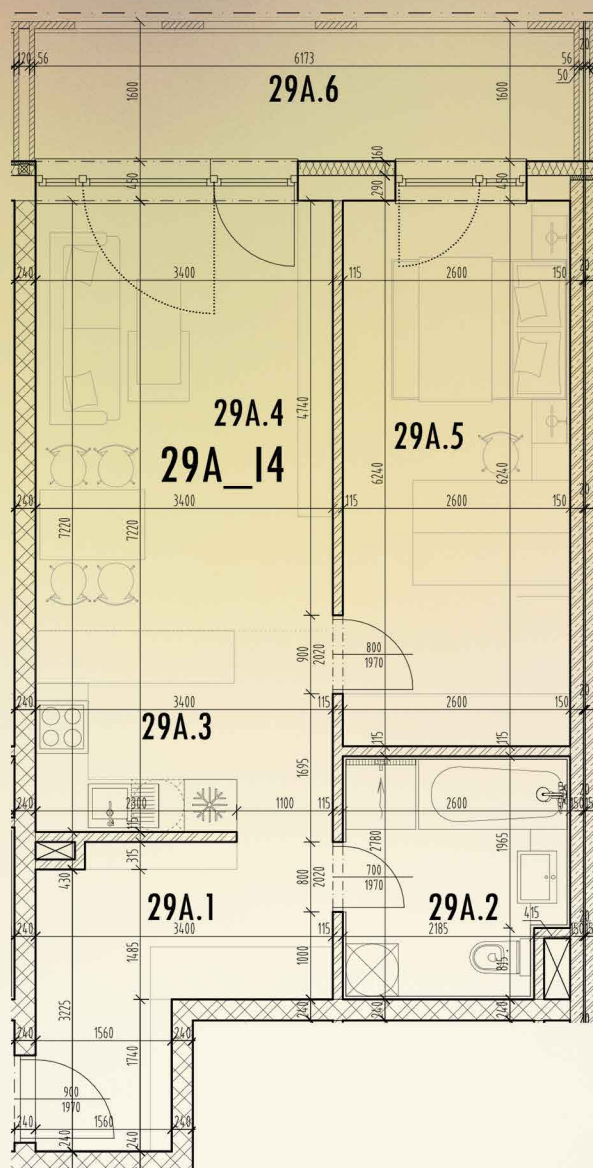

BYT 29A_I4

BUDOVA
BORIEVKA

POSCHODIE
4

POČET IZIEB
2

ROZLOHA
65,52 m²

POLOHA
BUDOVY

LEGENDA
MIESTNOSTÍ

29A.1	PRESIEŇ	8,78 m²
29A.2	KÚPEĽŇA	6,89 m²
29A.3	KUCHYŇA	7,82 m²
29A.4	OBÝVACIA IZBA	16,73 m²
29A.5	SPÁLŇA	16,22 m²
29A.6	BALKÓN	9,08 m²

West park - Záhorská Bystrica, s.r.o.
Starorímska 2, 851 10 Bratislava

Telefón: +421 911 789 849
E-mail: westpark@ezgroup.eu