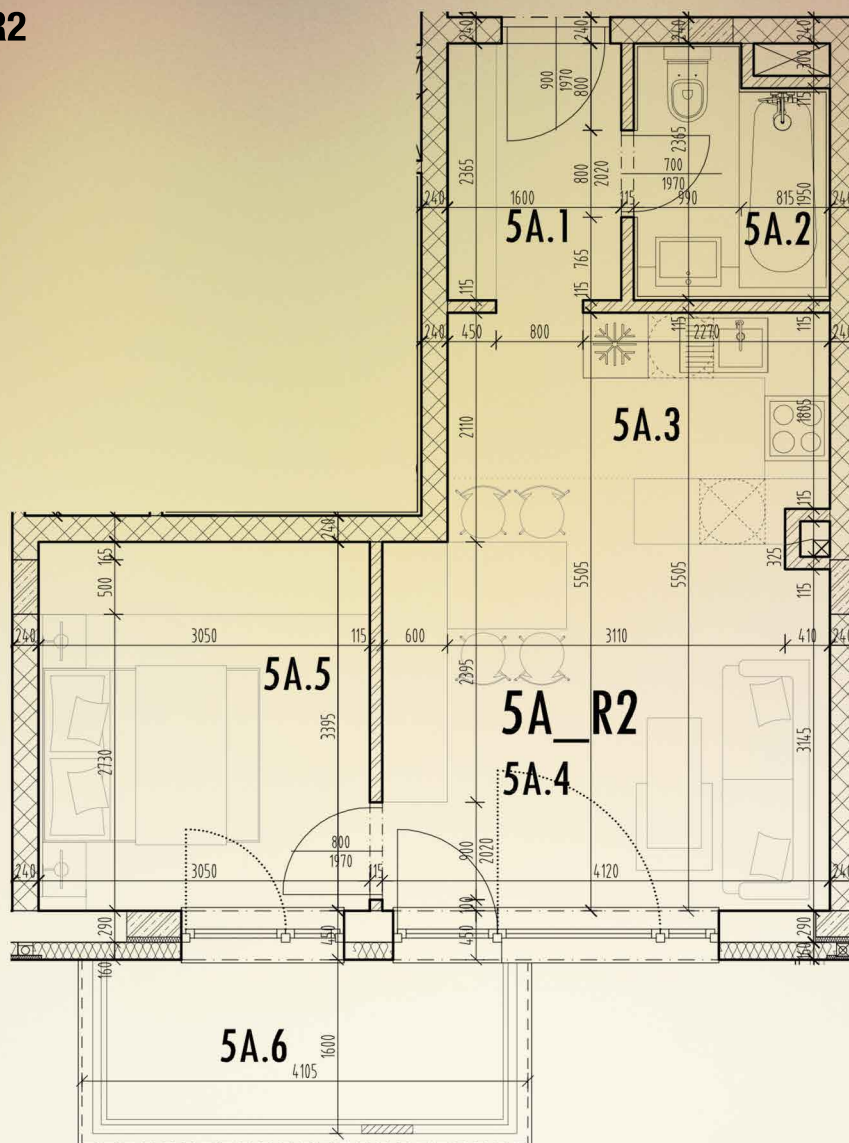

BYT 5A_R2

BUDOVA
BORIEVKA

POSCHODIE
2

POČET IZIEB
2

ROZLOHA
44,72 m²

POLOHA
BUDOVY

LEGENDA
MIESTNOSTÍ

5A.1	PRESIEŇ	3,88 m²
5A.2	KÚPEĽŇA	3,93 m²
5A.3	KUCHYŇA	5,39 m²
5A.4	OBÝVACIA IZBA	15,80 m²
5A.5	SPÁLŇA	10,35 m²
5A.6	BALKÓN	5,37 m²

West park - Záhorská Bystrica, s.r.o.
Starorímska 2, 851 10 Bratislava

Telefón: +421 911 789 849
E-mail: westpark@ezgroup.eu