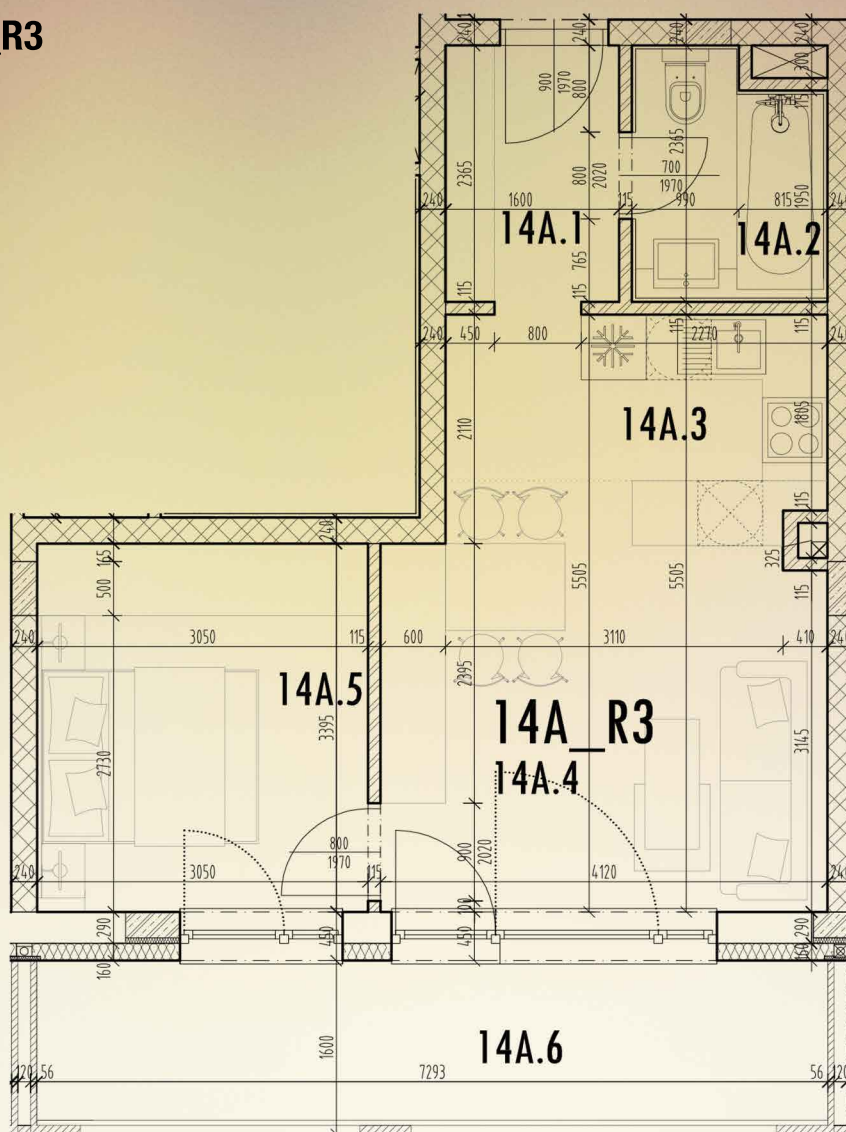

BYT 14A_R3

BUDOVA
BORIEVKA

POSCHODIE
3

POČET IZIEB
2

ROZLOHA
50,08 m²

POLOHA
BUDOVY

LEGENDA
MIESTNOSTÍ

14A.1	PREDSEŇ	3,88 m²
14A.2	KÚPEĽŇA	3,93 m²
14A.3	KUCHYŇA	5,39 m²
14A.4	OBÝVACIA IZBA	15,80 m²
14A.5	SPÁLŇA	10,35 m²
14A.6	BALKÓN	10,73 m²

West park - Záhorská Bystrica, s.r.o.
Starorímska 2, 851 10 Bratislava

Telefón: +421 911 789 849
E-mail: westpark@ezgroup.eu